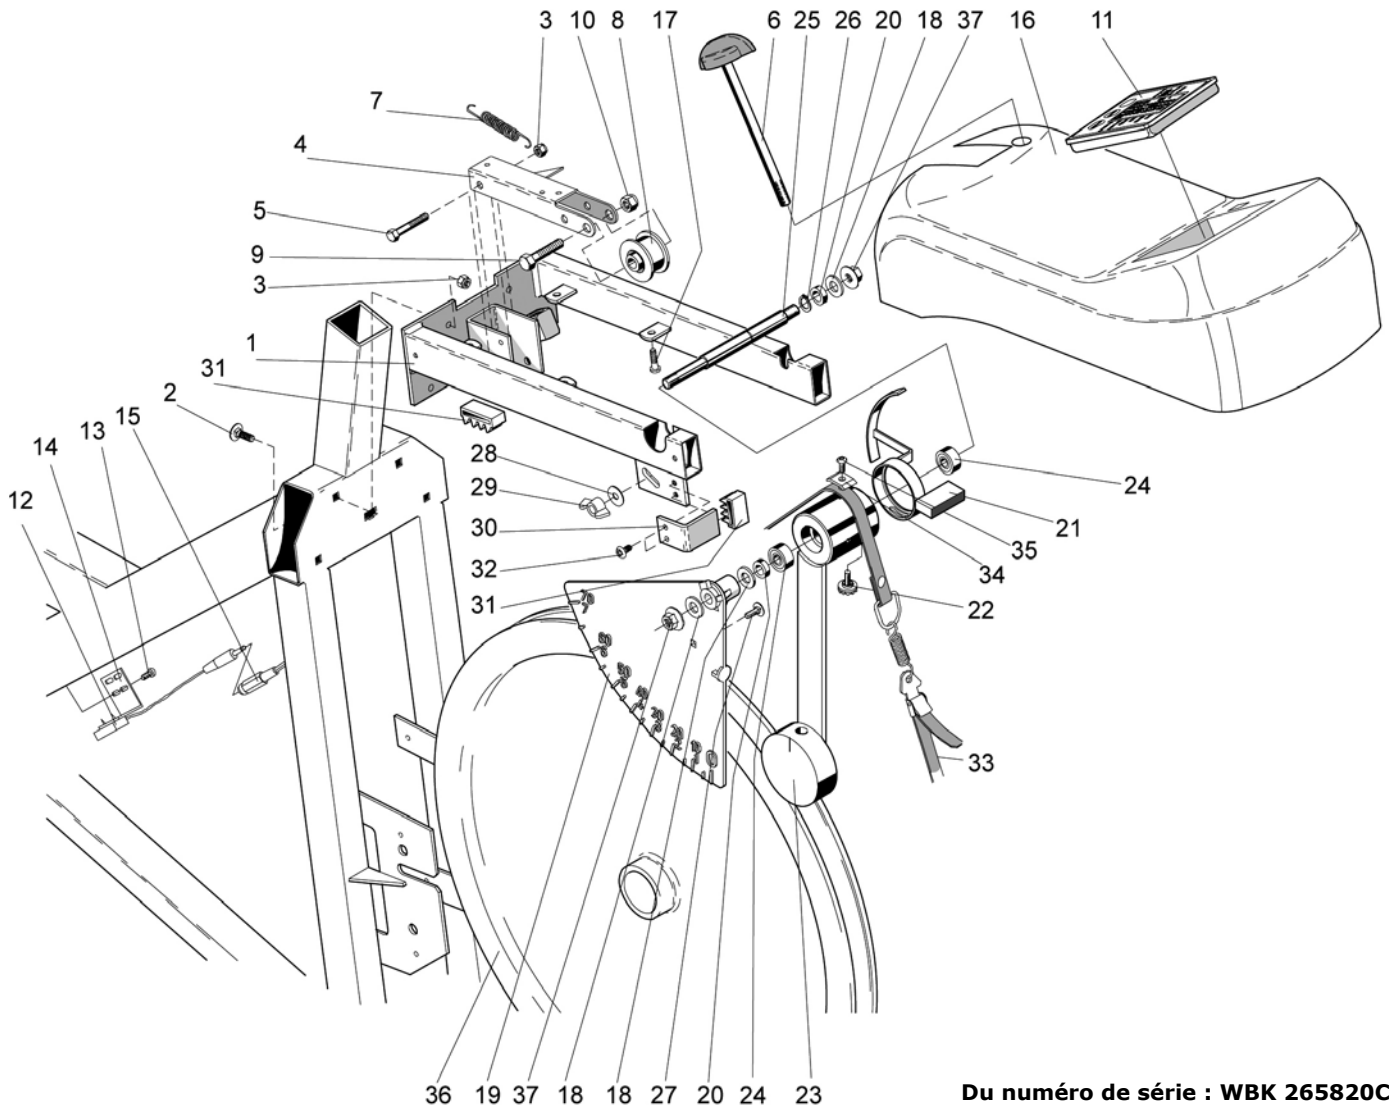

Du numéro de série : WBK 265820C

Num.	Qté	Réf :	Description	Num.	Qté	Réf :	Description
1	1	9301-15	Tube de support avant	20	1	9300-115	Douille pour tige de selle
2	1	9301-16	Tube de support, arrière	21	1	9300-123	Couvercle supérieur
3	4	9328-51	Embout en plastique, bleu	22	1	9300-280	Guidon complet
4	4	9328-26	Pied en caoutchouc	23	1	9100-180	-Lever M10
5	1	9328-37	Roulettes de transport (deux)	24	1	9300-291	-Cale de serrage
6	4	5845	Écrou de verrouillage M8	25	1	9126-72	Poignées (deux)
7	2	9300-12	Vis MVBF M8 x 16 mm	26	1	9300-61	Couvercle du cadre, gauche
8	1	9300-55	Chaîne 1/2" x 1/8", 116 l	27	1	9300-60	Couvercle du cadre, droite
9	1	9326-164	Aimant	28	4	5673-9	Vis de montage LKT-TT 5 x 12 mm
10	2	8523-2	Couvercle anti-poussière	29	10	9306-12	Bouchon en plastique
11	2	8523-115	Vis M6S 8,8 M8 x 20 FZB	30	1	9301-5	Cadre
12	1	9300-430	Ensemble de manivelle en acier complet	31	1	9300-24	Ensemble de suspension de la roue
13	1	9300-220	Pédale (la paire)	32	1	9000-12	-Tendeur de chaîne (deux)
14	1	9300-207	Sangle de pédale (deux)	33	1	9106-13	-Pignon
15	1	8966-175	Roulement de l'axe de pédalier, complet	34	1	9106-14	-Connexion
16	1	9300-138	Tige de selle	35	3	91001-6	-Roulement 6001-2z
17	1	9300-133	Vis de blocage, complète	36	1	9300-18	-Essieu
18	1	9300-134	-Rondelle de pression		1	9328-190	Ceinture thoracique
19	1	4994-5	Selle		1	9000-211	Poids de calibration, 4 kg (accessoires)