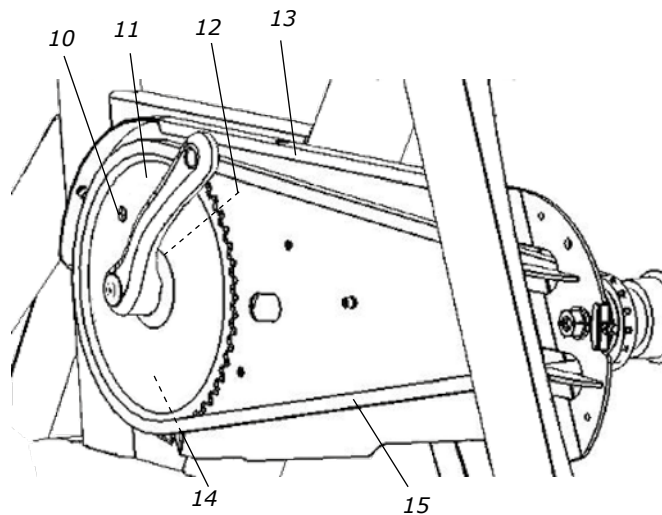

Belastningsanordning  
höger sida

Belastningsanordning  
vänster sida

Pos.	Qty.	Art. No.	Description	Pos.	Qty.	Art. No.	Description
1	2	9125-86	Spring	9	1	9384-27	Pulley
2	1	9311-73	Brake belt LT, complete	10	1	9326-164	Magnet
3	1	9300-3	Flywheel, complete	11	1	9300-475	Crank set, 52T, 172,5 mm, Q 146 mm
4	1	9300-24	-Wheel suspension complete set	12	1	9300-480	Cartridge bottom bracket 68/110 mm
5	1	9100-20	Spring for press arm	13	1	9310-93	Inner chain guard w sensor and nuts
6	1	9311-59	Press arm	14	1	9311-161	-Sensor with cable
7	1	9328-43	Tension lever	15	1	9310-118	Chain 9300, 120 L, with chain lock
8	1	9311-67	Potentiometer				